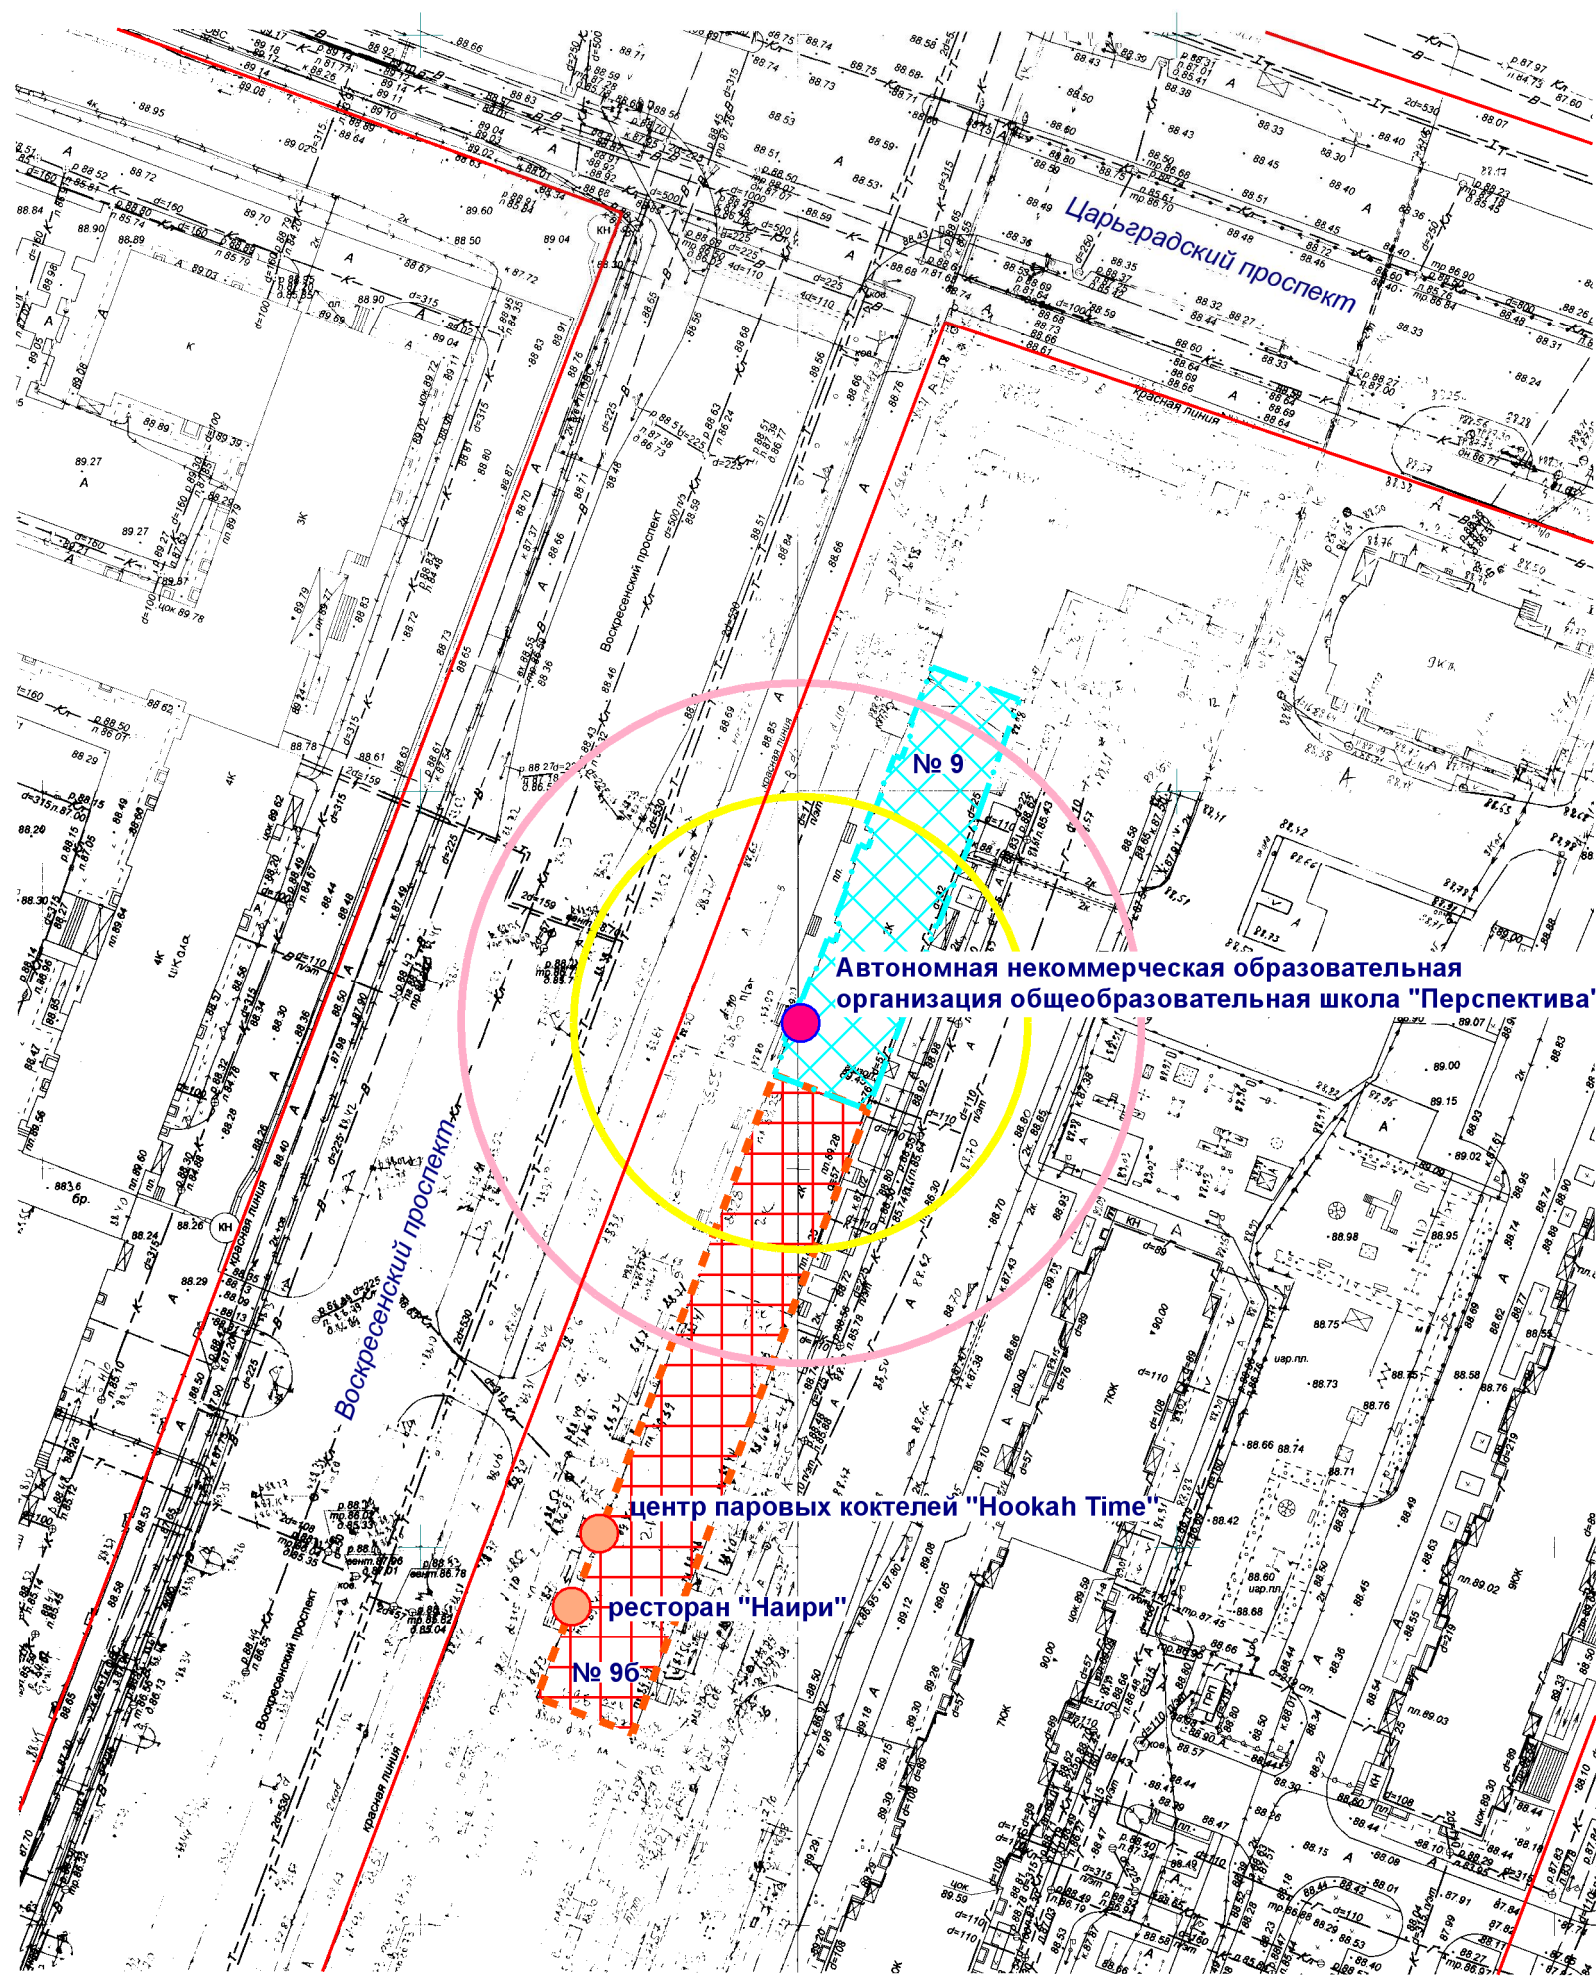

# Схема границ прилегающих территорий

Автономная некоммерческая образовательная организация общеобразовательная школа "Перспектива"

центр паровых коктейлей "Hookah Time"

ресторан "Наири"

№ 96

- Входы на объект
- Входы в предприятие общественного питания
- Территория объекта
- Предприятие общественного питания
- Радиус 30 м
- Радиус 45 м

МУП "АРХИТЕКТОР"			Заказчик: Администрация городского округа "Город Йошкар-Ола"			
Директор		Парманов	Объект: Автономная некоммерческая образовательная организация общеобразовательная школа "Перспектива", местоположение: РМЭ, г. Йошкар-Ола, Воскресенский проспект, д. 9			
Нач. ОИРД		Костик				
Исполнитель		Казакова				
			Масштаб	Дата	Номер	Листов
			1:1000	04.06.2021	21-020	1